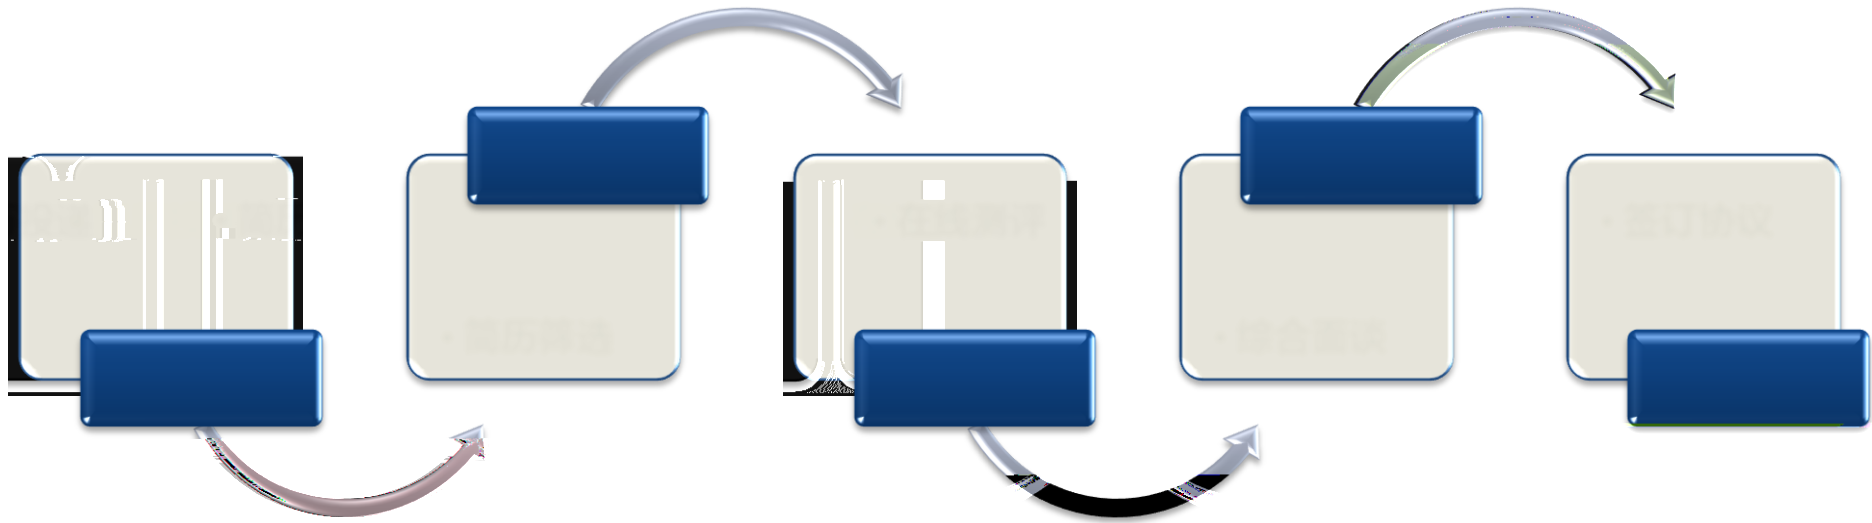

_____ 50 _____ 12
_____ _____ _____ 50